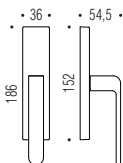

BT 19 BZG 50x50

AC 12 IM

AC 12 DK/SM

OL - CR - CM - VL - VM

OL - CR - CM - VL - VM

OL - CR - CM - VL - VM

OL - CR - CM - VL - VM

**Materiale: Ottone**  
Material: Brass