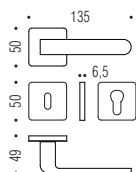

BT 19 BZG 50x50

AC 12 IM

AC 12 DK/SM

OL - CR - CM - VL - VM

OL - CR - CM - VL - VM

OL - CR - CM - VL - VM

OL - CR - CM - VL - VM

**Materiale: Ottone**  
Material: Brass