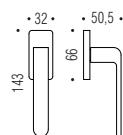

BT 19 BZG 50x50

AC 12 IM

AC 12 DK/SM

OL - CR - CM - VL - VM

OL - CR - CM - VL - VM

OL - CR - CM - VL - VM

OL - CR - CM - VL - VM

**Materiale: Ottone**  
Material: Brass