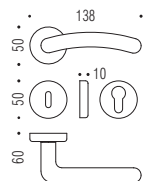

# SIRIO

**CD 11** Design:  
Colombo Design

CD 11 R-RY Ø50

CD 69 BZG G Ø50

CD 12 M

CD 12 DK/SM DX-SX

OL - CR - CM

OL - CR - CM

OL - CR - CM

OL - CR - CM

**Materiale: Ottone**  
Material: Brass