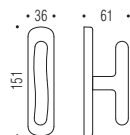

OL - CR - CM

OL - CR - CM

OL - CR - CM

OL - CR - CM