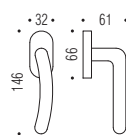

# SIRIO

**CD 11** Design:  
Colombo Design

CD 11 R-RY Ø50

CD 69 BZG G Ø50

CD 12 M

CD 12 DK/SM DX-SX

OL - CR - CM

OL - CR - CM

OL - CR - CM

OL - CR - CM

**Materiale: Ottone**  
Material: Brass